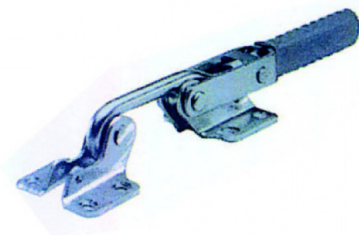

Sauterelles à crochet horizontal

Caractéristiques techniques ? Butée d'ancrage. ? Acier inoxydable 304 *Horizontal hook bevels*

Note : Pas noté

[Poser une question sur ce produit](#)

Description du produit

?Force de traction F1 (N)
1500
3000
4000

Force de pression F2 (N)
2000
4000
7000

Code produit
446150015
446150030
446150040