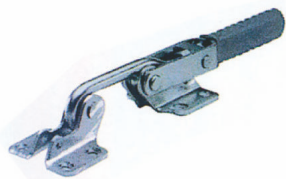

Sauterelles à crochet horizontal

Caractéristiques techniques ? Butée d'ancrage. ? Acier inoxydable 304 *Horizontal hook bevels*

Note : Pas noté

[Poser une question sur ce produit](#)

Description du produit

?Force de traction F1 (N)
1500
3000
4000

Force de pression F2 (N)
2000
4000
7000

Code produit
446150015
446150030
446150040