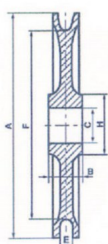

Réas en acier, bagues bronze pour cordage (gorge large)

With bronze ring for rope

Note : Pas noté

[Poser une question sur ce produit](#)

Description du produit

?A mm	B mm	C mm	E mm	F mm	H mm	Code produit
90	23	14	13	77	28	910200090
100	26	14	16	84	28	910200100
127	35	18	22	105	34	910200127
152	38	22	25	127	42	910200152