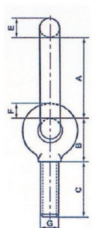

Pitons à tige courte (avec anneau enfilé)

Caractéristiques techniques ? Acier forgé ? Tige filetée *Eyes with short shank*

Note : Pas noté

[Poser une question sur ce produit](#)

Description du produit

? Désignation	A mm	B mm	C mm	E mm	F mm	G mm	Force pratique daN	Code produit
12 C	50	27	30	12	10	12	300	623000012
16 C	64	34	35	16	12	14	500	623000016
20 C	80	45	47	20	15	18	1000	623000020
25 C	100	52	55	25	18	22	2000	623000025