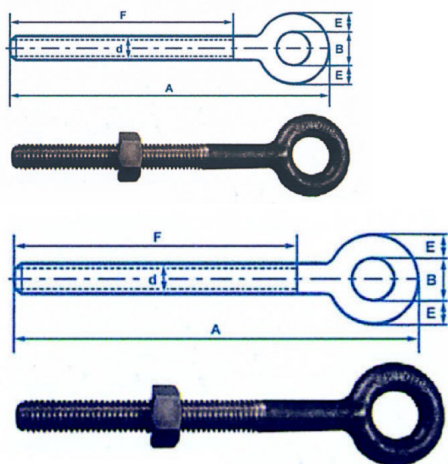

## Pitons à œil rond

**Caractéristiques techniques ?** Acier estampé ? Pièces filetées avec un écrou *Round eye bolts* **Sur demande** - Pièces brutes de forge - Pièces plus courtes - Pièces zinguées blanc - Pièces filetées à gauche - Pièces usinées suivant plan du client - Écrous et rondelles supplémentaires

### Description du produit

Ød mm	A mm	B mm	E mm	F mm	Force pratique daN	Code produit - Pièce brut	Code produit - Pièce fileté un écrou
8	100	12	6	55	150	314000008	314005008
10	125	15	8	65	250	314000010	314005010
12	150	17	10	80	400	314000012	314005012
14	170	18	11	95	600	314000014	314005014
16	190	20	13	110	800	314000016	314005016
18	210	22	18	115	1000	314000018	314005018
20	230	25	17	125	1200	314000020	314005020
22	250	27	18	135	1500	314000022	314005022
24	270	30	20	140	2000	314000024	314005024
27	300	34	22	150	2500	314000027	314005027