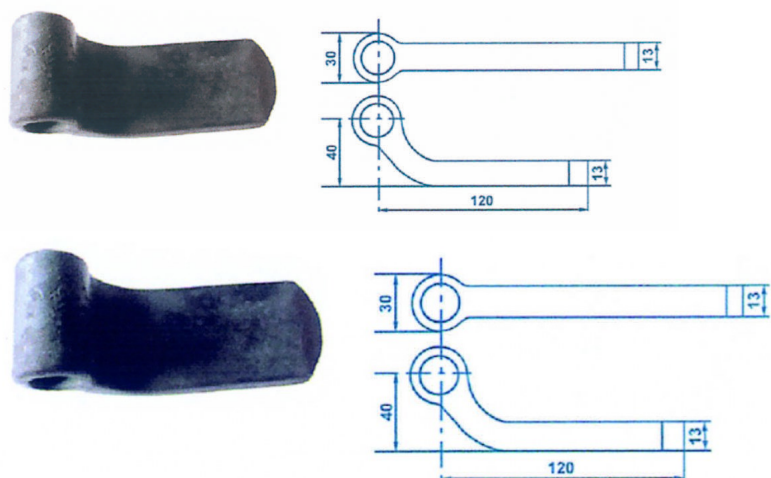

Pentures de charnière déportées

Caractéristiques techniques ? Acier estampé *Offset bindings*

Note : Pas noté

[Poser une question sur ce produit](#)

Description du produit

?Code produit
74320000