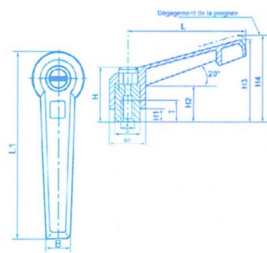

Manettes indexables

Caractéristiques techniques ? En polyamide couleur noire ? Avec insert *Indexable hand levers with female threaded*

Note : Pas noté

[Poser une question sur ce produit](#)

Description du produit	T	D	D1	H	H1	H2	H3	H4	L1	B	Code produit	
?Taraudage Ø X												
M 6	40	9	10	13	24	4	15	31	35	47	8	829100006
M 8	65	12	13.5	18	29	6.5	17.5	43	47	75	9	829100008
M 10	80	14	16	22	37.5	10	24	55	59	91	11	829100010
M 12	95	17	19	26	42.5	10	27	64	68	108	13	829100012
M 16	110	23	23	30	51	12	33	75	80	126	16	829100016