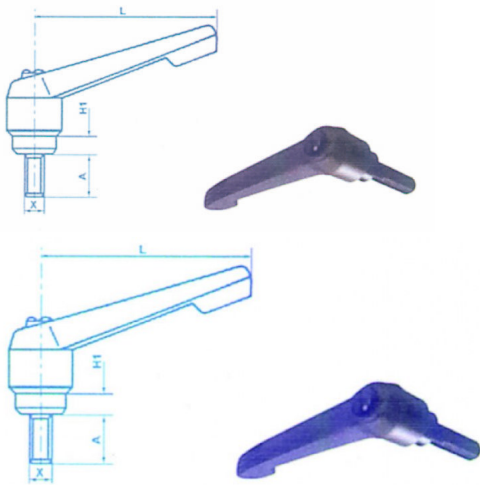

Manettes indexables avec tige filetée

Caractéristiques techniques ? En polyamide couleur noire ? Tige filetée en acier bruni *Indexable hand levers with threaded axis Nota* - Autres dimensions sur demande

Note : Pas noté

[Poser une question sur ce produit](#)

Description du produit	L	H1	A	Code produit
?Ø filetage x				
M 6	40	4	20	829200061
M 6	40	4	25	829200062
M 6	40	4	30	829200063
M 6	40	4	35	829200064
M 8	65	6.5	25	829200081
M 8	65	6.5	30	829200082
M 8	65	6.5	35	829200083
M 8	65	6.5	40	829200084
M 10	80	10	30	829200101
M 10	80	10	35	829200102
M 10	80	10	40	829200103
M 10	80	10	45	829200104
M 12	95	10	40	829200121
M 12	95	10	45	829200122
M 12	95	10	50	829200123
M 12	95	10	55	829200124