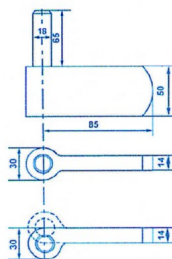

## Gonds de charnière déportés à droite

*Right offset hinges*

Note : Pas noté

[Poser une question sur ce produit](#)

Description du produit

?Code produit  
742200000