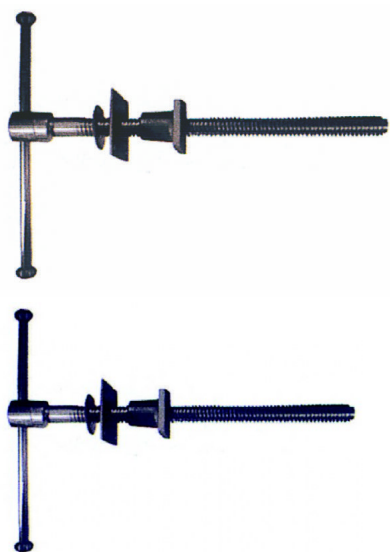

## Vis d'établi de menuisier

*Woodworker's screws*

Note : Pas noté

[Poser une question sur ce produit](#)

### Description du produit

	Longueur	Code produit
20	325	45000020
22	325	45000022
25	350	45000025