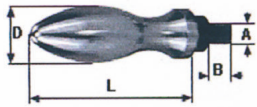

Poignées de manivelle tournantes

Caractéristiques techniques ? Pièce à emmanchement fileté *Swivel threaded handles*

Note : Pas noté

[Poser une question sur ce produit](#)

Description du produit

?D mm	L mm	A mm	B mm	Code produit
20	61	8	13	851300020
25	75	10	14	851300025
32	95	12	21	851300032