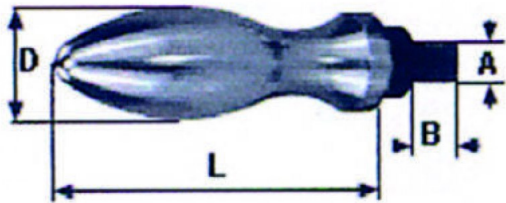

Poignées de manivelle tournantes

Caractéristiques techniques ? Pièce à emmanchement fileté *Swivel threaded handles*

Note : Pas noté

[Poser une question sur ce produit](#)

Description du produit

?D mm	L mm	A mm	B mm	Code produit
20	61	8	13	851300020
25	75	10	14	851300025
32	95	12	21	851300032