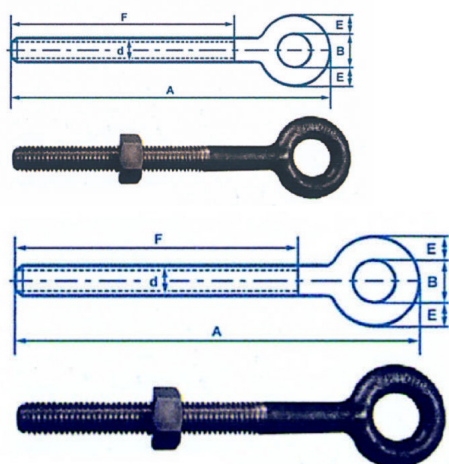

Pitons à œil rond

Caractéristiques techniques ? Acier estampé ? Pièces filetées avec un écrou *Round eye bolts* **Sur demande** - Pièces brutes de forge - Pièces plus courtes - Pièces zinguées blanc - Pièces filetées à gauche - Pièces usinées suivant plan du client - Écrous et rondelles supplémentaires

Note : Pas noté

[Poser une question sur ce produit](#)

Description du produit

Ød mm	A mm	B mm	E mm	F mm	Force pratique daN	Code produit - Pièce brut	Code produit - Pièce fileté un écrou
8	100	12	6	55	150	314000008	314005008
10	125	15	8	65	250	314000010	314005010
12	150	17	10	80	400	314000012	314005012
14	170	18	11	95	600	314000014	314005014
16	190	20	13	110	800	314000016	314005016
18	210	22	18	115	1000	314000018	314005018
20	230	25	17	125	1200	314000020	314005020
22	250	27	18	135	1500	314000022	314005022
24	270	30	20	140	2000	314000024	314005024
27	300	34	22	150	2500	314000027	314005027