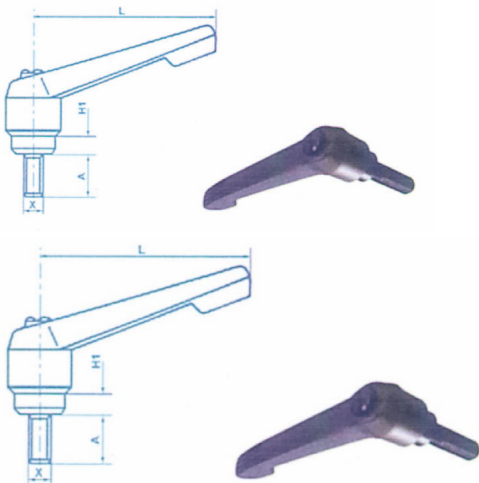

## Manettes indexables avec tige filetée

**Caractéristiques techniques** ? En polyamide couleur noire ? Tige filetée en acier bruni *Indexable hand levers with threaded axis Nota* - Autres dimensions sur demande

Note : Pas noté

[Poser une question sur ce produit](#)

Description du produit	L	H1	A	Code produit
?Ø filetage x				
M 6	40	4	20	829200061
M 6	40	4	25	829200062
M 6	40	4	30	829200063
M 6	40	4	35	829200064
M 8	65	6.5	25	829200081
M 8	65	6.5	30	829200082
M 8	65	6.5	35	829200083
M 8	65	6.5	40	829200084
M 10	80	10	30	829200101
M 10	80	10	35	829200102
M 10	80	10	40	829200103
M 10	80	10	45	829200104
M 12	95	10	40	829200121
M 12	95	10	45	829200122
M 12	95	10	50	829200123
M 12	95	10	55	829200124