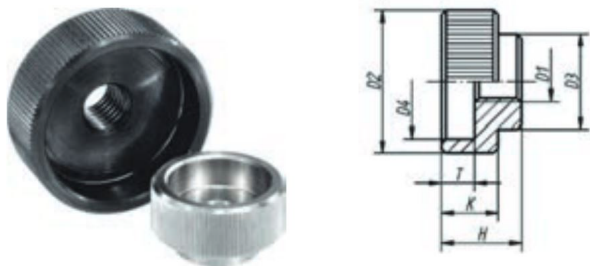

## Écrous moletés acier

Knurled thumb nuts **Sur demande** - Acier inox

Note : Pas noté

[Poser une question sur ce produit](#)

### Description du produit

Ø0	D2	D3	D4	H	K	T	Code produit
M 6	24	16	18	14	10	6	507000006
M 8	30	20	24	17	12	7	507000008
M 10	36	28	30	20	14	8	507000010
M 12	40	32	34	24	16	10	507000012