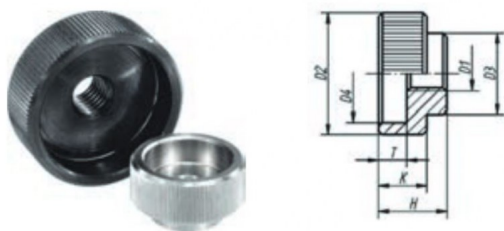

## Écrous moletés acier

Knurled thumb nuts **Sur demande** - Acier inox

Note : Pas noté

[Poser une question sur ce produit](#)

### Description du produit

Ø0	D2	D3	D4	H	K	T	Code produit
M 6	24	16	18	14	10	6	507000006
M 8	30	20	24	17	12	7	507000008
M 10	36	28	30	20	14	8	507000010
M 12	40	32	34	24	16	10	507000012