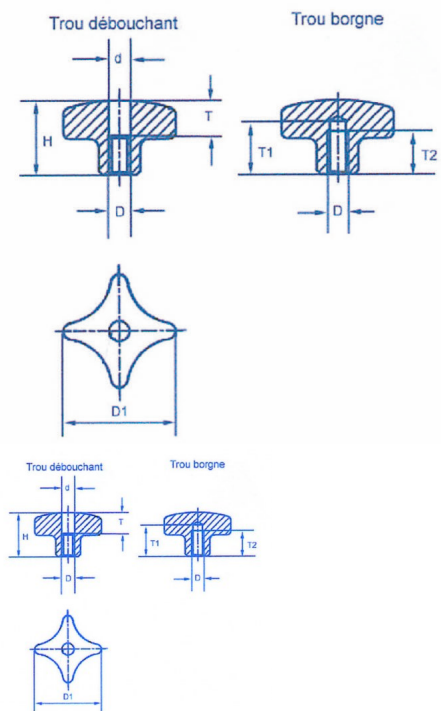

Écrous à croisillon

Caractéristiques techniques ? Taraudés ? Trou débouchant *Cross nuts*

Note : Pas noté

[Poser une question sur ce produit](#)

Description du produit

ØD	D 1	H	d	T	T 1	T 2	Code produit
M 6	32	20	6,4	10	15	12	284150006
M 8	40	25	8,4	12	18	15	284150008
M 10	50	32	10,5	16	21	18	284150010
M 12	63	40	13	20	25	22	284150012