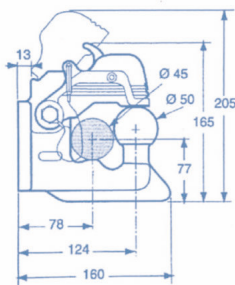

## Crochets fixes à boule

**Caractéristiques techniques** ? P.T.R. - T.T.W. : 3,5 t ? Conforme à la directive européenne 94 / 20 / CEE ? Homologue par l'U.T.A.C. *Fixed ball-hooks Nota* - Platine : 124 x 95 mm - Livrée percée : 4 trous Ø 10,5 mm - Entr'axes 83 x 56 mm

Note : Pas noté

[Poser une question sur ce produit](#)

Description du produit

?Code produit  
775000000