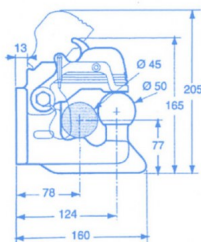

## Crochets fixes à boule

**Caractéristiques techniques** ? P.T.R. - T.T.W. : 3,5 t ? Conforme à la directive européenne 94 / 20 / CEE ? Homologue par l'U.T.A.C. *Fixed ball-hooks Nota* - Platine : 124 x 95 mm - Livrée percée : 4 trous Ø 10,5 mm - Entr'axes 83 x 56 mm

Note : Pas noté

[Poser une question sur ce produit](#)

Description du produit

?Code produit  
775000000