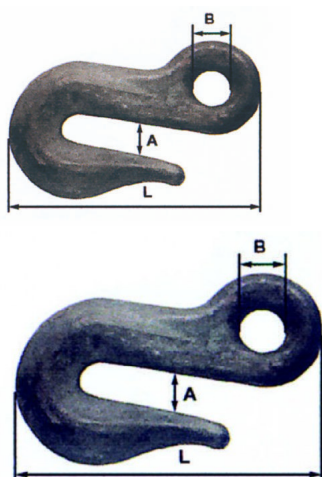

## Crochets de chaîne à section losange

Caractéristiques techniques ? Acier estampé *Eye hooks for chain*

Note : Pas noté

[Poser une question sur ce produit](#)

### Description du produit

?Pour chaîne de mm	A mm	B mm	L mm	C.M.U kg	Code produit
8/10	12	15	109	500	382000010
16/18	20	25	178	2200	382000018
20/22	23	27	214	3000	382000022

[Téléchargez les informations générales concernant nos articles destinés au levage "CE"](#)