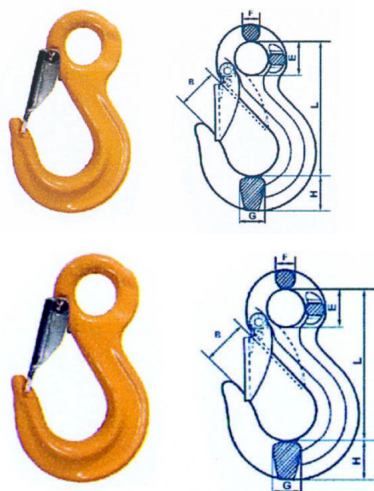

Crochet à œil, à linguet de sécurité

Eye hook

Note : Pas noté

[Poser une question sur ce produit](#)

Description du produit

?C.M.U tonnes	Pour chaîne Ø mm	L en mm	B en mm	E en mm	F en mm	G en mm	H en mm	Code produit
2	7	98	27	25	11	19	22	690006007
3,2	10	122	34	32	14	23	28	690006010
5,4	13	152	42	40	18	28	35	690006013
8	16	184	49	50	22	32	44	690006016

[Téléchargez les informations générales concernant nos articles destinés au levage "CE"](#)

[Téléchargez la notice d'instruction des anneaux de levage articulés](#)