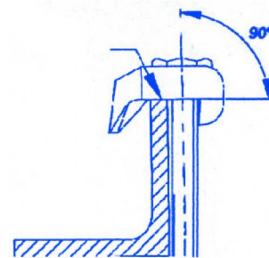

Crapauds plats type crochet BD

Hook type flat top Coefficient de sécurité 5 : 1

Note : Pas noté

[Poser une question sur ce produit](#)

Tiges filetées, Écrous et Fixations : Crapauds plats type crochet BD

Description du produit

∅ A mm	B mm	C1 mm	C2 mm	D	E1	E2	Largeur mm (par boulon)	Couple serrage (Nm)	Force tension (kN) (par boulon)	Code produit
M 08	9	5	7,5	6	5	9	22	3	1,25	5750BD008
M 10	12	4	9,5	7,5	6	11	29	10	2,5	5750BD010
M 12	15	6,5	13	9,5	7	12	31,5	35	4,32	5750BD012
M 16	17	8	13	11,5	9	17	41	75	7,5	5750BD016
M 20	21	9	14	13,5	11	21	49,5	145	11	5750BD020
M 24	26	13	18	17	13	25	60	245	17,17	5750BD024