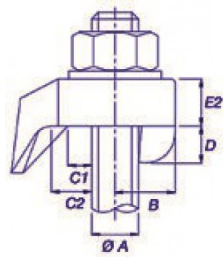

Crapauds plats type crochet BD

Hook type flat top Coefficient de sécurité 5 : 1

Note : Pas noté

[Poser une question sur ce produit](#)

Tiges filetées, Écrous et Fixations : Crapauds plats type crochet BD

Description du produit

∅ A mm	B mm	C1 mm	C2 mm	D	E1	E2	Largeur mm (par boulon)	Couple serrage (Nm)	Force tension (kN) (par boulon)	Code produit
M 08	9	5	7,5	6	5	9	22	3	1,25	5750BD008
M 10	12	4	9,5	7,5	6	11	29	10	2,5	5750BD010
M 12	15	6,5	13	9,5	7	12	31,5	35	4,32	5750BD012
M 16	17	8	13	11,5	9	17	41	75	7,5	5750BD016
M 20	21	9	14	13,5	11	21	49,5	145	11	5750BD020
M 24	26	13	18	17	13	25	60	245	17,17	5750BD024