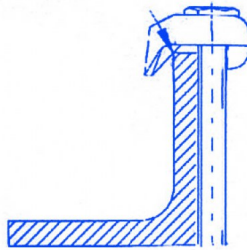

Crapauds plats type crochet BD

Hook type flat top Coefficient de sécurité 5 : 1

Note : Pas noté

[Poser une question sur ce produit](#)

Tiges filetées, Écrous et Fixations : Crapauds plats type crochet BD

Description du produit

∅ A mm	B mm	C1 mm	C2 mm	D	E1	E2	Largeur mm (par boulon)	Couple serrage (Nm)	Force tension (kN) (par boulon)	Code produit
M 08	9	5	7,5	6	5	9	22	3	1,25	5750BD008
M 10	12	4	9,5	7,5	6	11	29	10	2,5	5750BD010
M 12	15	6,5	13	9,5	7	12	31,5	35	4,32	5750BD012
M 16	17	8	13	11,5	9	17	41	75	7,5	5750BD016
M 20	21	9	14	13,5	11	21	49,5	145	11	5750BD020
M 24	26	13	18	17	13	25	60	245	17,17	5750BD024