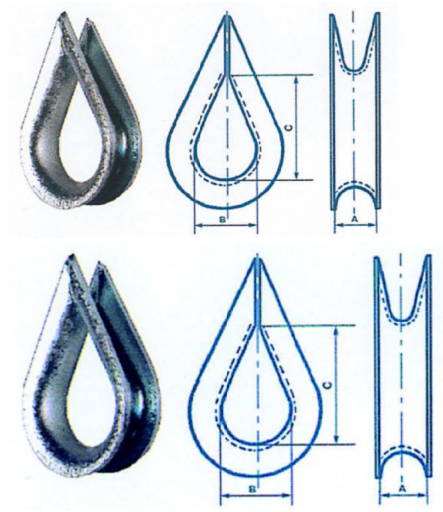

Cosses-cœur

Caractéristiques techniques ? Acier galvanisé *Thimbles Galvanized*

Note : Pas noté

[Poser une question sur ce produit](#)

Description du produit

?A mm	B mm	C mm	Code produit
3	12	19	142100003
4	11	16	142100004
5	13	19	142100005
6	18	23	142100006
8	22	32	142100008
10	27	38	142100010
12	32	48	142100012
14	40	63	142100014
16	45	68	142100016
18	48	75	142100018
20	52	77	142100020
22	53	86	142100022
24	56	90	142100024
26	62	95	142100026
28	66	105	142100028
30	70	105	142100030
50	125	188	142100050