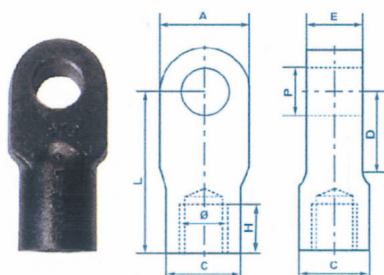

## Chapes males taraudées

Male yokes

Note : Pas noté

[Poser une question sur ce produit](#)

### Description du produit

Ø mm	A mm	C mm	D mm	E mm	H mm	L mm	P mm	Code produit
6	12	10	9	6	10	24	6	44400006
8	16	14	12	8	14	32	8	44400008
10	20	18	15	10	18	40	10	44400010
12	24	20	18	12	22	48	12	44400012
14	28	24	21	14	24	56	14	44400014
16	32	26	23	20	26	64	16	44400016
20	40	32	27	25	30	80	20	44400020
24	48	38	33	29	36	96	24	44400024