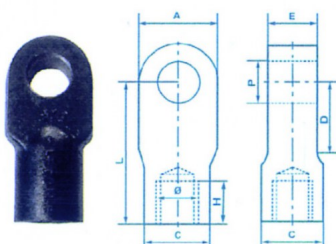

## Chapes males taraudées

Male yokes

Note : Pas noté

[Poser une question sur ce produit](#)

### Description du produit

Ø mm	A mm	C mm	D mm	E mm	H mm	L mm	P mm	Code produit
6	12	10	9	6	10	24	6	44400006
8	16	14	12	8	14	32	8	44400008
10	20	18	15	10	18	40	10	44400010
12	24	20	18	12	22	48	12	44400012
14	28	24	21	14	24	56	14	44400014
16	32	26	23	20	26	64	16	44400016
20	40	32	27	25	30	80	20	44400020
24	48	38	33	29	36	96	24	44400024