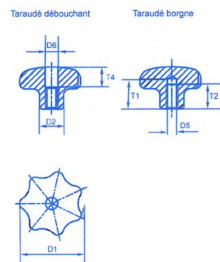

## Boutons étoile polis

**Caractéristiques techniques ?** Taraudés ? Trou borgne *Stainless steel buttons* **Sur demande** - Boutons avec tige filetée.

Note : Pas noté

[Poser une question sur ce produit](#)

### Description du produit

ØD 5	D 6	D 1	D 2	T 1	T 2	T 4	Code produit
M 6	6,4	32	12	15	12	10	826250006
M 8	8,4	40	14	18	15	12	826250008
M 10	10,5	50	18	21	18	16	826250010
M 12	13	63	20	25	22	20	826250012