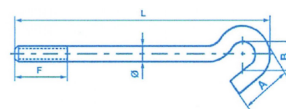

## Boulons d'ancrage en forme de crochet

Hook en anchoring bolts **Sur demande** Autre dimensions en précisant : - Ø, A, B, F, L. - Nombre d'écrous et rondelles. Sauf contre-indications  
F : 3 x Ø B : 2 x Ø A : 3 x Ø

### Description du produit

| Diamètre | Code produit |
|----------|--------------|
| 16x300   | 570000161    |
| 20x400   | 570000201    |
| 24x500   | 570000241    |
| 30x500   | 570000301    |
| 33x700   |              |
| 36x800   |              |
| 39x900   | 570000391    |
| 42x1000  |              |
| 45x1100  | 570000451    |