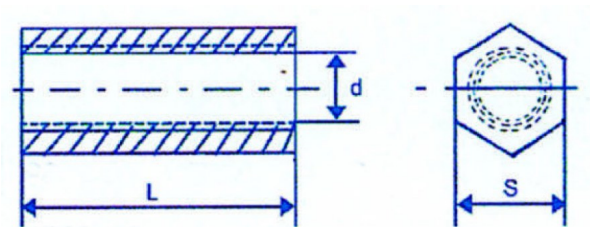

## Écrous hexagonaux de jonction

**Caractéristiques techniques ?** Zingués blanc *Hexagon coupler nuts*

Note : Pas noté

[Poser une question sur ce produit](#)

### Description du produit

Ød ISO	S	L	Code produit
6	8	19	503000006
8	11	25	503000008
10	12	28	503000010
12	15	33	503000012