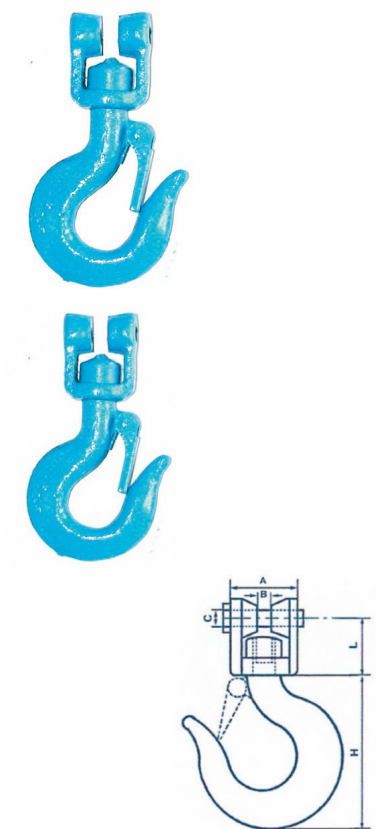

## Crochets à étrier avec axe

**Caractéristiques techniques** ? Acier estampé *Strap hooks* **Sur demande** - Crochets zingués blanc.

Note : Pas noté

[Poser une question sur ce produit](#)

Description du produit

---

[Téléchargez les informations générales concernant nos articles destinés au levage "CE"](#)

[Téléchargez la notice d'instruction des anneaux de levage articulés](#)