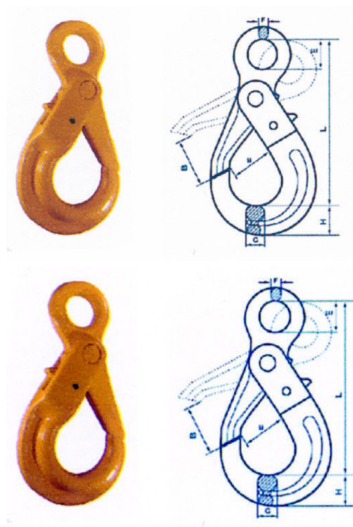

Crochet de sécurité à œil basculant

Safety eye hook

Note : Pas noté

[Poser une question sur ce produit](#)

Description du produit

?C.M.U tonnes	Pour chaîne Ø mm	L en mm	B en mm	E en mm	F en mm	G en mm	H en mm	€ H.T
2	7	137	36	25	11	17	23	690016007
3.2	10	168	44	32	13	25	29	690016010
5.4	13	208	54	40	16	28	38	690016013
8	16	254	63	50	20	37	49	690016016

[Téléchargez les informations générales concernant nos articles destinés au levage "CE"](#)

[Téléchargez la notice d'instruction des anneaux de levage articulés](#)