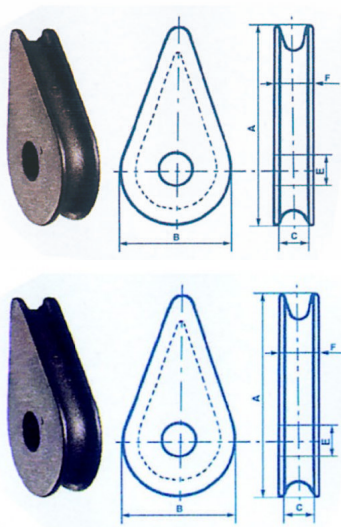

## Cosses pleines

Caractéristiques techniques ? Fonte *Cast iron thimbles*

Note : Pas noté

[Poser une question sur ce produit](#)

### Description du produit

ØC pour câble de mm	A mm	B mm	E mm	F mm	Code produit
8 à 10	80	45	15	16	14800010
11 à 13	90	55	17	20	14800013
14 à 16	100	60	18	23	14800016
17 à 18	125	75	20	27	14800018
19 à 21	140	85	22	30	14800021
22 à 26	155	100	26	35	14800026
27 à 30	175	110	29	42	14800030