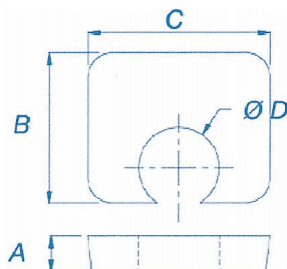

Cales de réglage BF1 - BG1 - BH1 pour crapauds évidés et plats

Adjustement block

Note : Pas noté

[Poser une question sur ce produit](#)

Description du produit

Ø mm	A mm	B mm	C mm	D Ø	Code produit
M 08	8	14	22	10	576BG1008
M 10	10	18	28	12	576BG1010
M 12	12	22	30	14	576BG1012
M 16	16	29	35	18	576BG1016
M 20	20	33	43	21	576BG1020
M 24	24	45	55	26	576BG1024

Ø mm	A mm	B mm	C mm	D Ø	Code produit
M 08	4	14	22	10	576BF1008
M 10	5	18	28	12	576BF1010
M 12	6	22	30	14	576BF1012
M 16	8	29	35	18	576BF1016
M 20	10	33	43	21	576BF1020
M 24	12	45	55	26	576BF1024

Ø mm	A mm	B mm	C mm	D Ø	Code produit
M 08	2	15	22	10	576BH1008
M 10	2	20	28	12	576BH1010
M 12	2,5	24	31	14	576BH1012
M 16	3	29	38	18	576BH1016
M 20	4	33	44	21	576BH1020
M 24	4	45	55	26	576BH1024