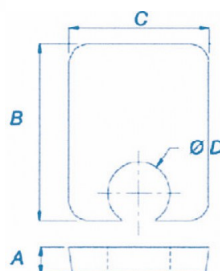

Cales de réglage longues BF2 et BG2

Adjustement block

Note : Pas noté

[Poser une question sur ce produit](#)

Description du produit

?Ø mm	A mm	B mm	C mm	D Ø	Code produit
M 08	4	24	22	10	577BF2008
M 10	5	30	28	12	577BF2010
M 12	6	39	30	14	577BF2012
M 16	8	49	35	18	577BF2016
M 20	10	58	43	21	577BF2020
M 24	12	77	55	26	577BF2024

Tiges filetées, Écrous et Fixations : Cales de réglage longues BF2 et BG2

?Ø mm	A mm	B mm	C mm	D Ø	Code produit
M 08	8	24	22	10	577BG2008
M 10	10	30	28	12	577BG2010
M 12	12	39	30	14	577BG2012
M 16	16	49	35	18	577BG2016
M 20	20	58	43	21	577BG2020
M 24	24	77	55	26	577BG2024