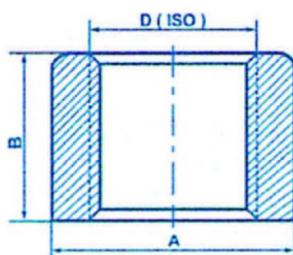

Bagues taraudées

Caractéristiques techniques ? Acier Ring nuts

Note : Pas noté

[Poser une question sur ce produit](#)

Description du produit

?D et B mm	A mm	Code produit
6	10	512001006
8	16	512001008
10	18	512001010
12	20	512001012
14	22	512001014
16	26	512001016
18	30	512001018
20	32	512001020
22	34	512001022
24	36	512001024
27	42	512001027
30	45	512001030
33	50	512001033
36	55	512001036
39	58	512001039
42	62	512001042
45	68	512001045
48	72	512001048
52	78	512001052