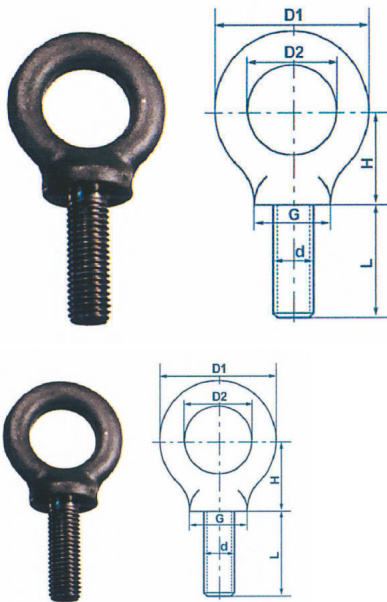

## Anneaux filetés ISO avec tige raccourcie

**Caractéristiques techniques ?** Préciser la nouvelle cote L. *Metric thread with cuted shank*

Note : Pas noté

[Poser une question sur ce produit](#)

Description du produit