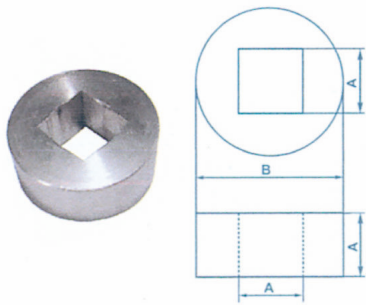

## Alésages carrés

**Caractéristiques techniques ?** Acier doux *Square washers*

Note : Pas noté

[Poser une question sur ce produit](#)

Description du produit

?A mm	B mm	Code produit
10	26	448000010
15	36	448000015
20	45	448000020
25	54	448000025