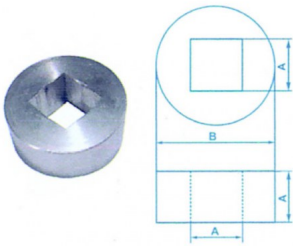

## Alésages carrés

**Caractéristiques techniques ?** Acier doux *Square washers*

Note : Pas noté

[Poser une question sur ce produit](#)

Description du produit

?A mm	B mm	Code produit
10	26	448000010
15	36	448000015
20	45	448000020
25	54	448000025